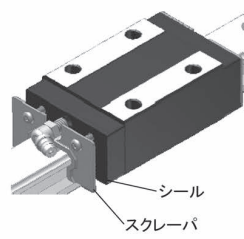

スクレーパシングルシール