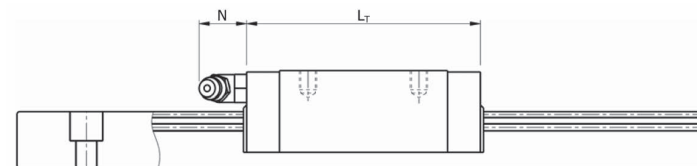

リニアベアリングにて長寿命化（標準品×3.7）の実績があるシールオプションです。組み付け後のグリース補給が一切不要になります。
追い番号：-MF

■スクレーパメンテナンスフリーシール

スパッタなどが飛散する環境で、なおかつ高防塵性と長寿命化が求められる場合に最適なオプションです。
追い番号：-MFK

表152：各シール装着時全長寸法表

単位：mm

ダブルシール		スクレーパシングルシール		スクレーパダブルシール		メンテナンスフリーシール		スクレーパメンテナンスフリーシール	
型番	L _r N	型番	L _r N	型番	L _r N	型番	L _r N	型番	L _r N
EGS15-D	66 (5.5)	EGS15-K	62 (4.5)	EGS15-DK	69 (4.5)	EGS15-MF	79 (5.5)	EGS15-MFK	83 (4.5)
EGS20-D	78 (12)	EGS20-K	73 (11)	EGS20-DK	80 (11)	EGS20-MF	91 (12)	EGS20-MFK	94 (11)
EGS25-D	87 (12)	EGS25-K	83 (11)	EGS25-DK	91 (11)	EGS25-MF	101 (12)	EGS25-MFK	105 (11)
EGS30-D	104 (12)	EGS30-K	98 (11)	EGS30-DK	107 (11)	EGS30-MF	117 (12)	EGS30-MFK	120 (11)
EGS15S-D	48 (5.5)	EGS15S-K	44 (4.5)	EGS15S-DK	51 (4.5)	EGS15S-MF	61 (5.5)	EGS15S-MFK	65 (4.5)
EGS20S-D	57 (12)	EGS20S-K	53 (11)	EGS20S-DK	59 (11)	EGS20S-MF	70 (12)	EGS20S-MFK	72 (11)
EGS25S-D	62 (12)	EGS25S-K	58 (11)	EGS25S-DK	66 (11)	EGS25S-MF	75 (12)	EGS25S-MFK	79 (11)
EGS30S-D	73 (12)	EGS30S-K	68 (11)	EGS30S-DK	76 (11)	EGS30S-MF	87 (12)	EGS30S-MFK	90 (11)
EGH15-D	66 (5.5)	EGH15-K	62 (4.5)	EGH15-DK	69 (4.5)	EGH15-MF	79 (5.5)	EGH15-MFK	83 (4.5)
EGH20-D	78 (12)	EGH20-K	73 (11)	EGH20-DK	80 (11)	EGH20-MF	91 (12)	EGH20-MFK	94 (11)
EGH25-D	87 (12)	EGH25-K	83 (11)	EGH25-DK	91 (11)	EGH25-MF	101 (12)	EGH25-MFK	105 (11)
EGH30-D	104 (12)	EGH30-K	98 (11)	EGH30-DK	107 (11)	EGH30-MF	117 (12)	EGH30-MFK	120 (11)
EGH35-D	122 (12)	EGH35-K	116 (11)	EGH35-DK	126 (11)	-	-	-	-
EGH45-D	139 (11)	EGH45-K	132 (10)	EGH45-DK	143 (10)	-	-	-	-
EGH15F-D	66 (5.5)	EGH15F-K	62 (4.5)	EGH15F-DK	69 (4.5)	EGH15F-MF	79 (5.5)	EGH15F-MFK	83 (4.5)
EGH20F-D	78 (12)	EGH20F-K	73 (11)	EGH20F-DK	80 (11)	EGH20F-MF	91 (12)	EGH20F-MFK	94 (11)
EGH25F-D	87 (12)	EGH25F-K	83 (11)	EGH25F-DK	91 (11)	EGH25F-MF	101 (12)	EGH25F-MFK	105 (11)
EGH30F-D	104 (12)	EGH30F-K	98 (11)	EGH30F-DK	107 (11)	EGH30F-MF	117 (12)	EGH30F-MFK	120 (11)
EGH35F-D	122 (12)	EGH35F-K	116 (11)	EGH35F-DK	126 (11)	-	-	-	-
EGH45F-D	139 (11)	EGH45F-K	132 (10)	EGH45F-DK	143 (10)	-	-	-	-