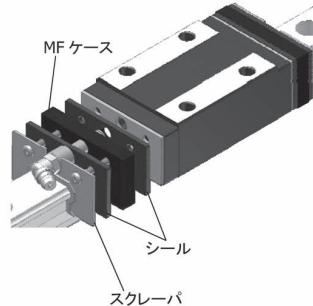

ダブルシール

スクレーパシングルシール

スクレーパダブルシール

メンテナンスフリーシール

スクレーパメンテナンスフリーシール

呼び番号 EGS20 -K -CG -2 ×1000

標準型	シール	ダブルシール	スクレーパシングルシール	スクレーパダブルシール	メンテナンスフリーシール	スクレーパメンテナンスフリーシール
M-防錆型	シール	ダブルシール	スクレーパシングルシール	スクレーパダブルシール	メンテナンスフリーシール	スクレーパメンテナンスフリーシール
D		ダブルシール				
K		スクレーパシングルシール				
DK		スクレーパダブルシール				
MF		メンテナンスフリーシール				
MFK		スクレーパメンテナンスフリーシール				