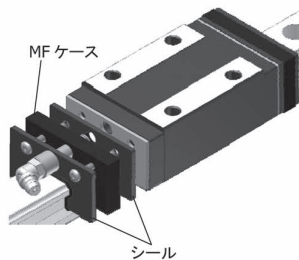

ダブルシール

スクレーパシングルシール

スクレーパダブルシール

メンテナンスフリーシール

スクレーパメンテナンスフリーシール

呼び番号 EGS20 -K -CG -2 ×1000

標準型	シール	ダブルシール	スクレーパシングルシール	スクレーパダブルシール	メンテナンスフリーシール	スクレーパメンテナンスフリーシール
M-防錆型	シール	ダブルシール	スクレーパシングルシール	スクレーパダブルシール	メンテナンスフリーシール	スクレーパメンテナンスフリーシール
D		ダブルシール				
K		スクレーパシングルシール				
DK		スクレーパダブルシール				
MF		メンテナンスフリーシール				
MFK		スクレーパメンテナンスフリーシール				