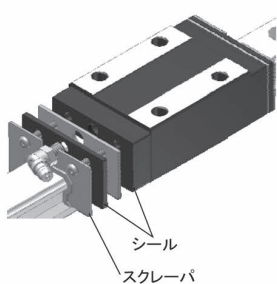

スクレーパダブルシール