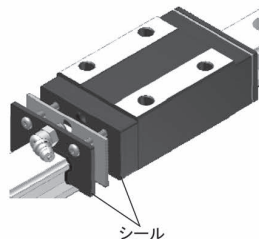

種類 QZAK

■ダブルシール

グリース漏れを低減できるため、省メンテナンス性で長寿命化が期待できるオプションです（実験中）。
追い番号：-D

■スクレーパシングルシール

スパッタなどが飛散する環境向けのオプションです。
追い番号：-K

■スクレーパダブルシール

スパッタなどが飛散する環境で、なおかつグリース補給の低減を図ることの出来るオプションです。
追い番号：-DK

■メンテナンスフリーシール

リニアベアリングにて長寿命化（標準品×3.7）の実績があるシールオプションです。組み付け後のグリース補給が一切不要になります。
追い番号：-MF

■スクレーパメンテナンスフリーシール

スパッタなどが飛散する環境で、なおかつ高防塵性と長寿命化が求められる場合に最適なオプションです。
追い番号：-MFK

表152：各シール装着時全長寸法表

単位：mm