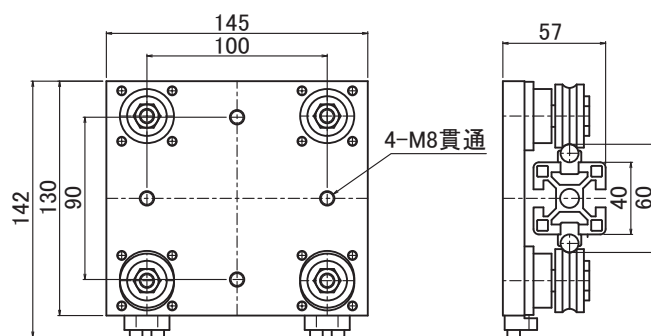

RLSV40-500

新規開発品のため受注対応品になります。
詳細仕様については別途打合せさせていただきます。