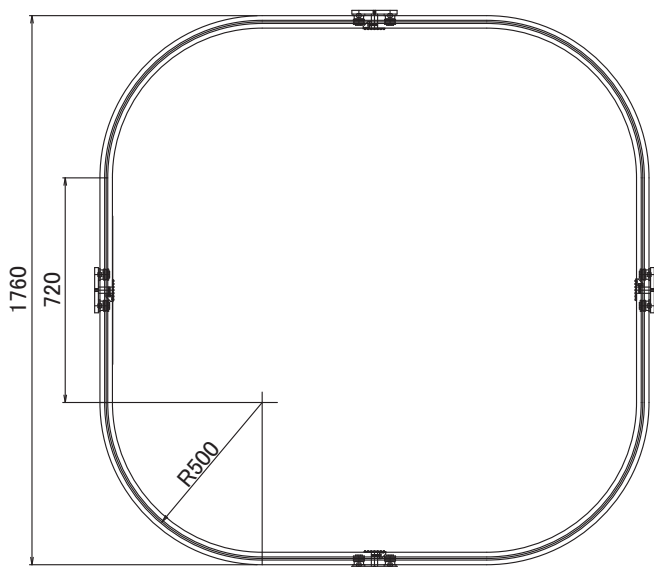

RLSV40-500

新規開発品のため受注対応品になります。
詳細仕様については別途打合せさせていただきます。