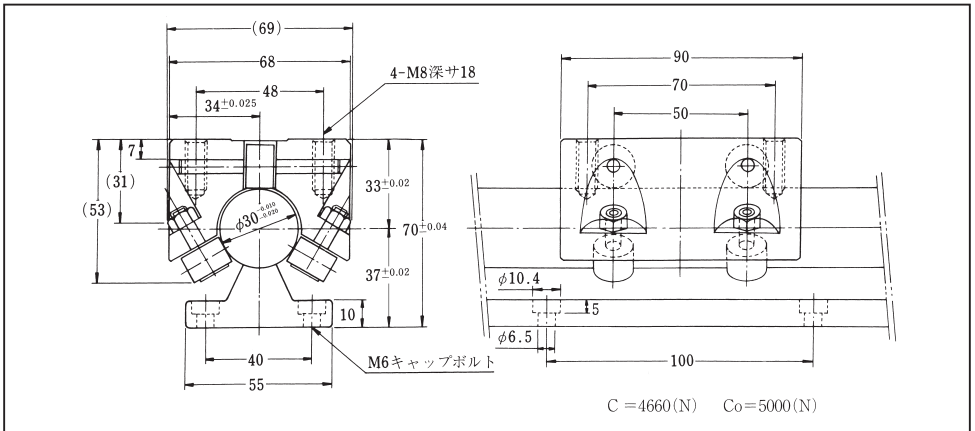

## <耐衝撃性用ローラーガイド>

### RGB30シリーズ

呼び番号 **RGB25 -2 ×1200**

型番

レール長さ(L<sub>0</sub>)

レール1本に使用するハウジング数