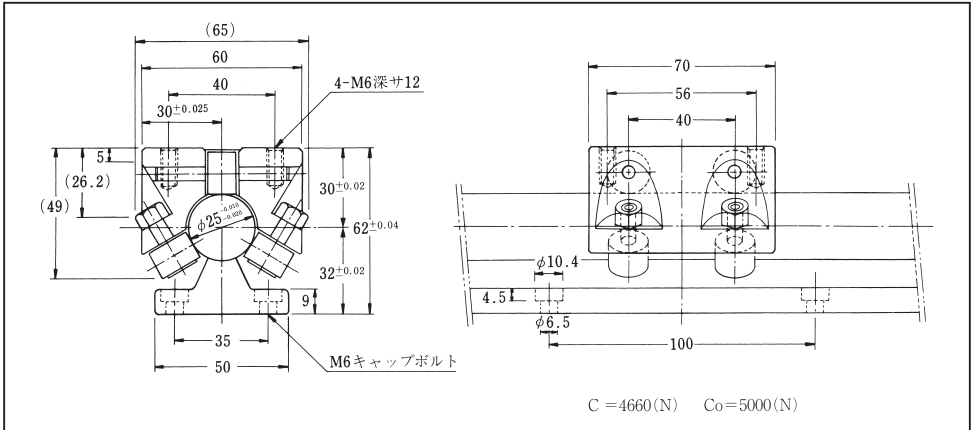

## <耐衝撃性用ローラーガイド>

### RGB30シリーズ

呼び番号 **RGB25 -2 ×1200**

型番

レール長さ(L<sub>0</sub>)

レール1本に使用するハウジング数