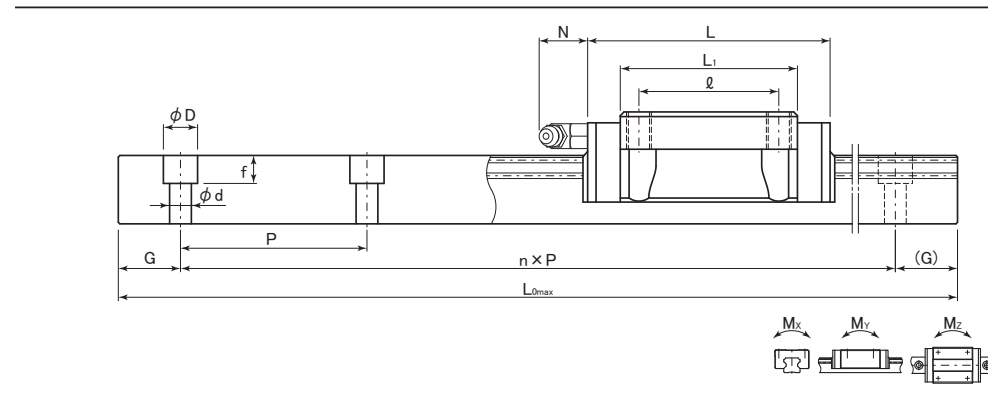

表124：標準レール長さ

型番	レール															
	100	500					1000					1500				
LGH15F	160	280	400	520	640	760	880	1000	1120	1240	1360	1480	1600	1720	1840	1960
	220	340	460	580	700	820	940	1060	1180	1300	1420	1540	1660	1780	1900	
LGH20F	160	280	400	520	640	760	880	1000	1120	1240	1360	1480	1600	1720	1840	1960
	220	340	460	580	700	820	940	1060	1180	1300	1420	1540	1660	1780	1900	
LGH25F	220	340	460	580	700	820	940	1060	1180	1300	1420	1540	1660	1780	1900	
	280	400	520	640	760	880	1000	1120	1240	1360	1480	1600	1720	1840	1960	
LGH30F	280	440	600	760	920	1080	1240	1400	1560	1720	1880					
	360	520	680	840	1000	1160	1320	1480	1640	1800	1960					
LGH35F	280	440	600	760	920	1080	1240	1400	1560	1720	1880					
	360	520	680	840	1000	1160	1320	1480	1640	1800	1960					
LGH45F			570	780	990	1200	1410	1620	1830							
			675	885	1095	1305	1515	1725	1935							

呼び番号 **LGH30F -CG -2 ×1400**

型番 標準型

レール長さ(L₀)
レール1本に使用するペアリング数

グリース

無記号	標準グリース
CG	クリーニンググリース
VG	真空グリース
HG	高温グリース
FG	食品グリース

※グリースの性状P40参照

単位：mm

寸法	グリースニップル寸法	基本定格荷重	静的許容モーメント			ペアリング	レール					
			C	C ₀	M _x			M _y	M _z	質量	質量	
G	D×d×f	L _{0max}	取付穴	t ₂	N	(kN)	(kN)	(kN·m)	(kN·m)	(kN·m)	(kg)	(kg/m)
20	7.5×4.5×5.3	4000	φ3	5	4	9.32	13.49	0.07	0.05	0.05	0.26	1.4
20	9.5×6×8.5	4000	M6×1	7	15	15.00	21.08	0.22	0.18	0.18	0.45	2.6
20	11×7×9	4000	M6×1	8	15	20.55	27.31	0.35	0.31	0.30	0.63	3.6
20	14×9×12	4000	M6×1	7	14	30.74	41.31	0.59	0.49	0.48	1.20	5.2
20	14×9×12	4000	M6×1	8	14	40.87	53.96	0.94	0.74	0.72	1.70	7.2
22.5	20×14×17	4000	M8×1.25	10	13	70.32	92.73	2.12	1.67	1.65	3.00	12.3