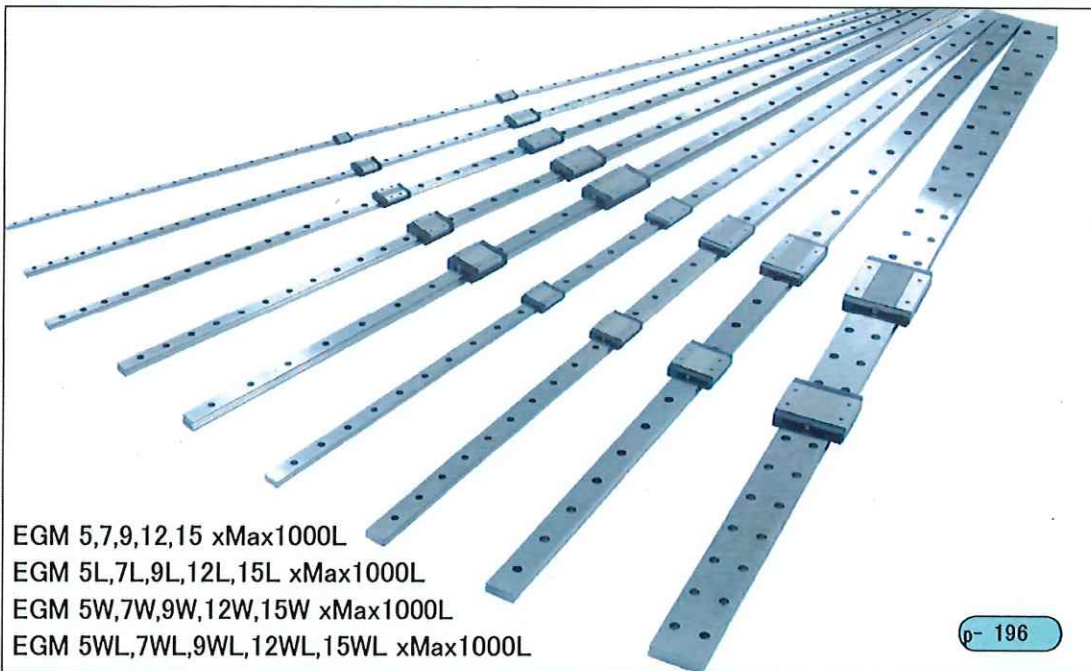

ミニチュア
リニアガイド
ステンレス製

EGM 5,7,9,12,15 xMax1000L
EGM 5L,7L,9L,12L,15L xMax1000L
EGM 5W,7W,9W,12W,15W xMax1000L
EGM 5WL,7WL,9WL,12WL,15WL xMax1000L

p-196

標準寸法
リニアガイド
(M:防錆型)

ECO S型ガイド	ECO コンパクトS型ガイド	ECO H型ガイド
S-Model Linear Guides  EGS15,20,25,30 NEW MEGS15,20,25,30 p-202	Compact S-Model Linear Guides  EGS15S,20S,25S,30S NEW MEGS15S,20S,25S,30S p-204	H-Model Linear Guides  EGH15,20,25,30,35,45 MEGH15,20,25,30,35,45 NEW EGH20L,25L,30L,35L,45L MEGH20L,25L,30L,35L,45L p-206
ECO フランジ付H型ガイド Flanged H-Model Linear Guides  EGH15F,20F,25F,30F,35F,45F MEGH15F,20F,25F,30F,35F,45F NEW EGH20FL,25FL,30FL,35FL,45FL MEGH20FL,25FL,30FL,35FL,45FL p-208	シール・オプション	
	ダブルシール  シール	スクレーパシングルシール  シール スクレーパ
	スクレーパダブルシール  シール スクレーパ	メンテナンスフリーシール  シール
		スクレーパメンテナンスフリーシール  シール スクレーパ NEW p-210