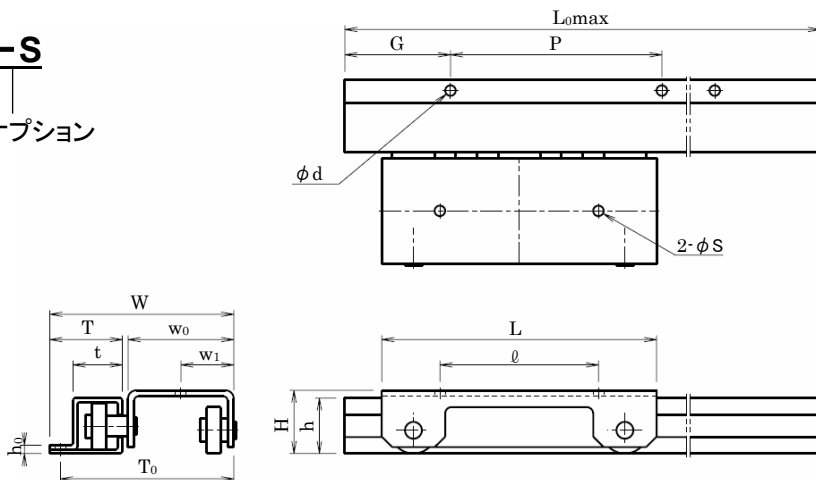

x500

レール長さ

-S

消音オプション

表 32:ESH シリーズ寸法表

単位: mm

型番	組合せ寸法			キャリッジ寸法					レール寸法								基本定格荷重(N)	
	H	W	T ₀	w ₀	w ₁	L	ℓ	S	T	t	h	h ₀	P	G	d	L _{0max}	C	C ₀
ESH5	22	68	63.5	40	20	94	60	4	(26)	(17)	(20)	3.2	100	50	4.5	1000	482	2680
ESH8	30	87	82	50	25	130	75	5	(34)	(23)	(27)	4	100	50	5.5	2000	1052	5480
ESH10	35	104	97	60	30	150	85	6	(41)	(26)	(31)	4	100	50	6.6	2000	1534	7880

標準規格レール軸長さ

単位: mm

型番	レール長さ			
	500	1000	1500	2000
ESH5	○	○		
ESH8	○	○	○	○
ESH10	○	○	○	○