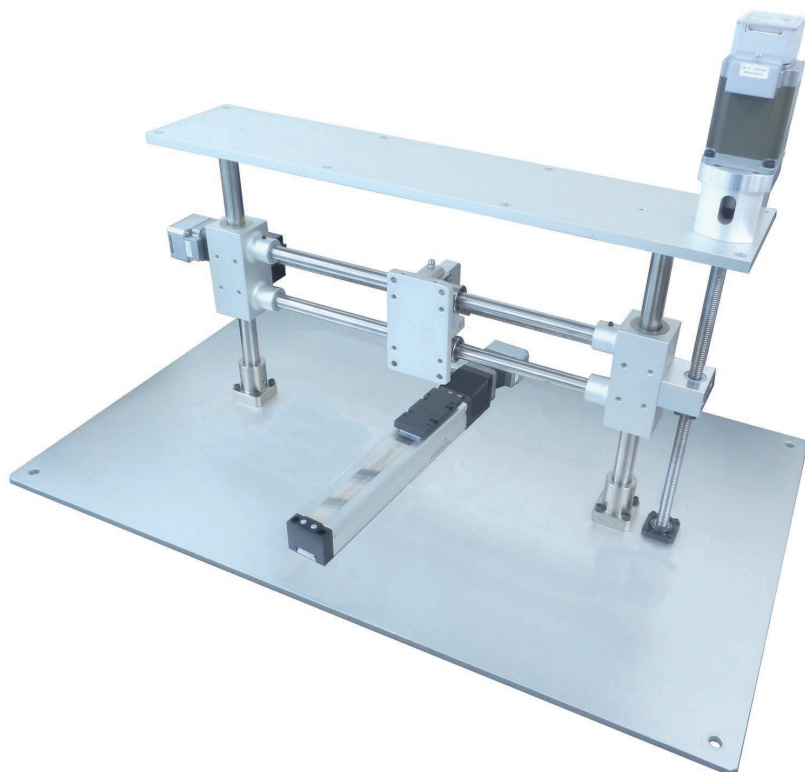

3次元モーションユニット
3DMU series

単軸スライダユニット SU シリーズ
2次元ユニット 2DU シリーズを組み合わせた
3次元モーションユニット！！

注記：お客様のご要望に応じた仕様に対応するため、別途打合せさせていただきます。